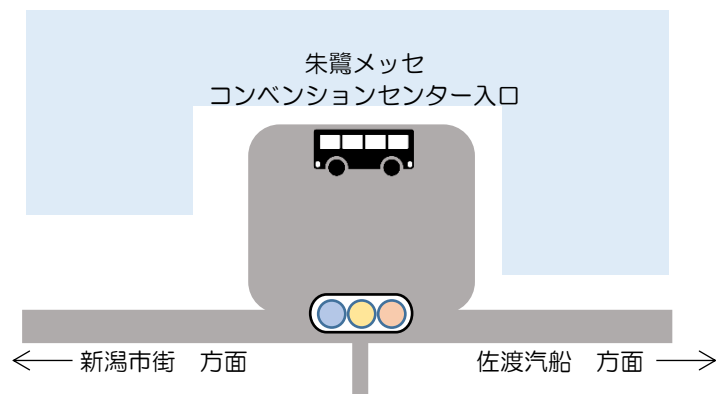

第29回全国産業教育フェア新潟大会 大会無料シャトルバスの発着場所について

バス発着場：

1 新潟駅南口

2 朱鷺メッセ

3 新潟市食育・花育センター