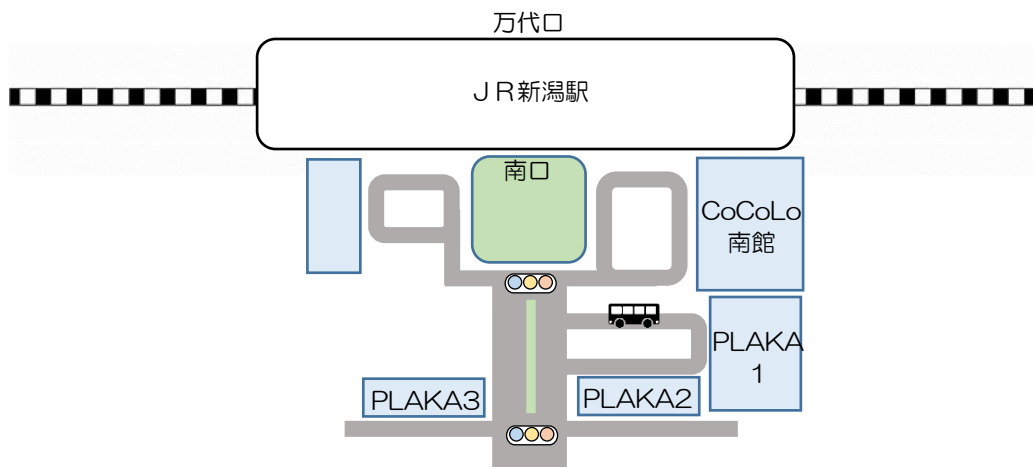

第29回全国産業教育フェア新潟大会 大会無料シャトルバスの発着場所について

バス発着場：

1 新潟駅南口

2 朱鷺メッセ

3 新潟市食育・花育センター